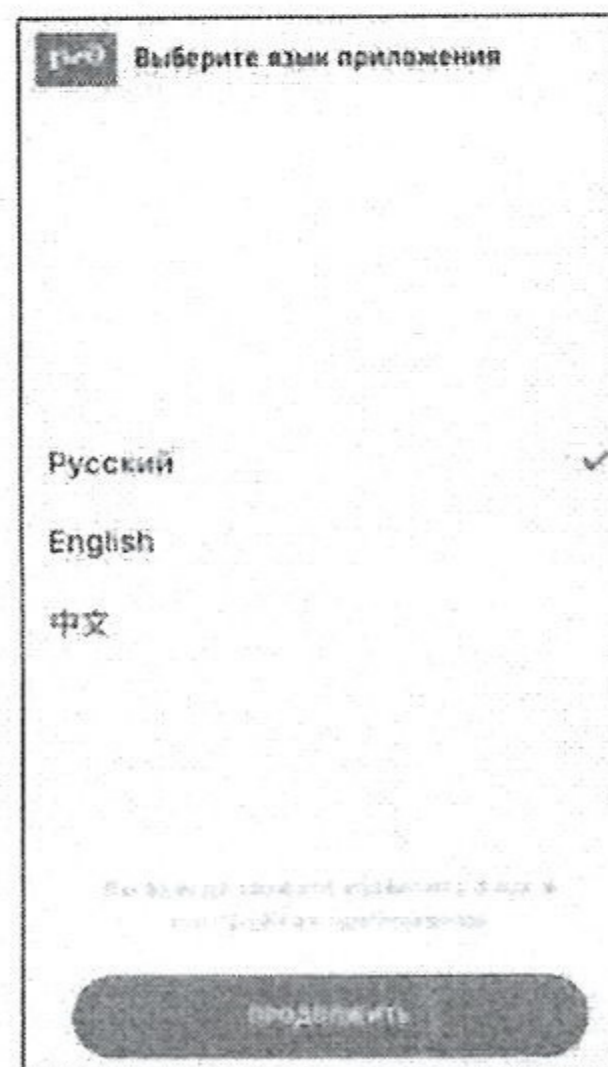

Инструкция по регистрации пользователя в ЕКМП «РЖД Пассажирам»

1. Скачать на мобильное устройство приложение «РЖД пассажирам» в магазине покупок (App Store, Google Play)
2. Выбрать язык приложения

3. Ознакомиться с информацией по выбору параметров поездок