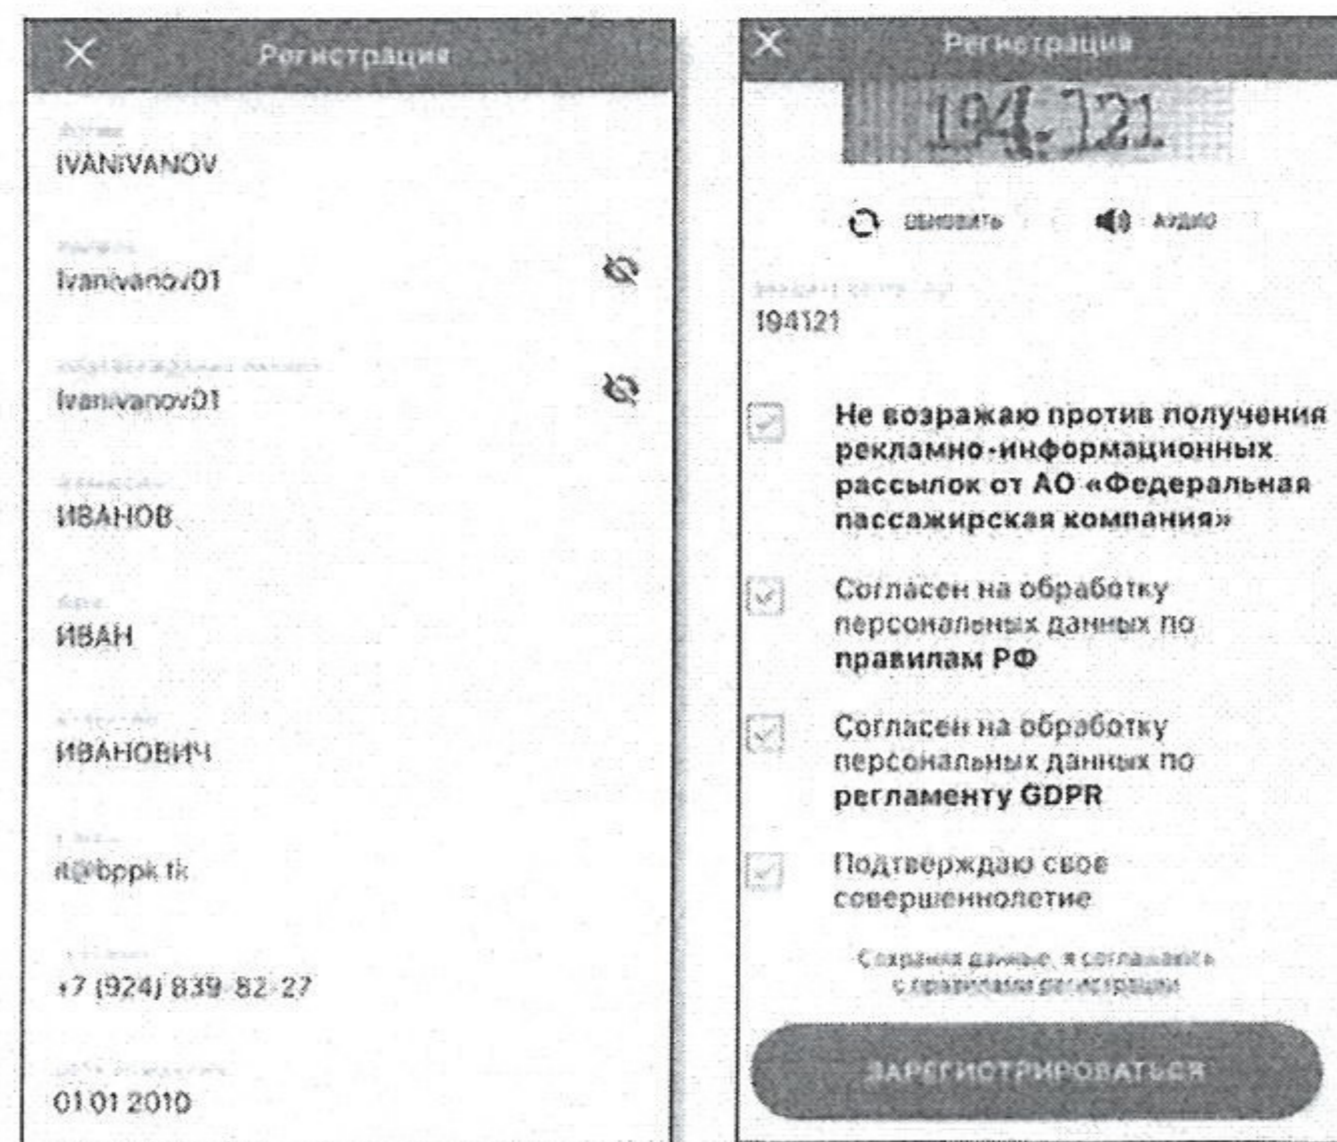

5. Ввести необходимые данные, подтвердить необходимые сведения нажать кнопку «зарегистрироваться»

6. После регистрации проверить почтовый ящик, указанные при регистрации, подтвердить регистрацию профиля.