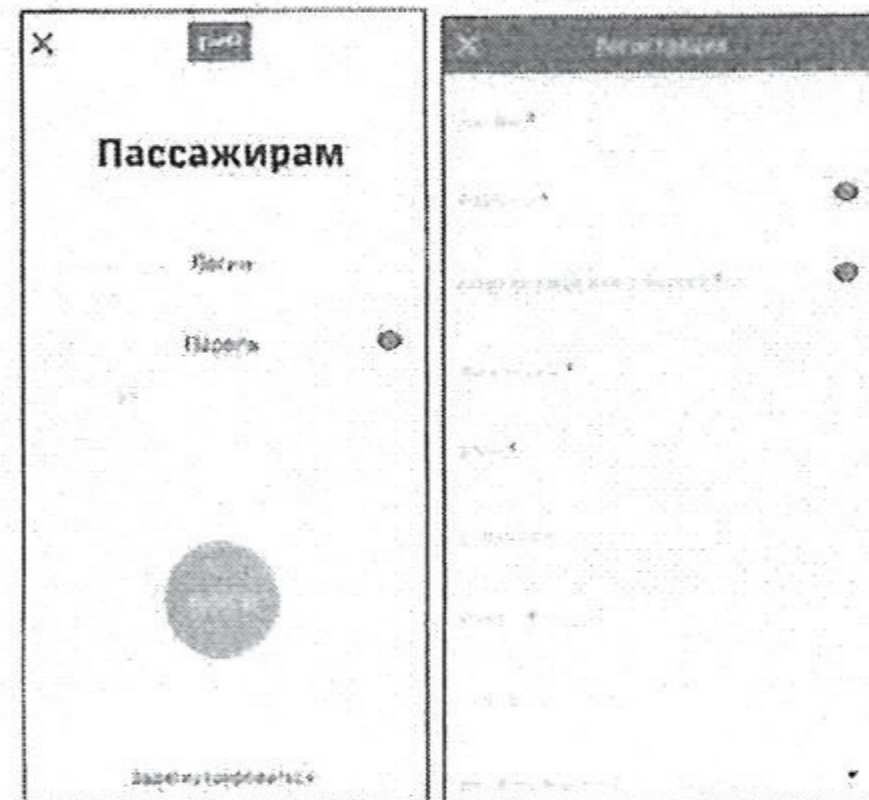

4. Перейти в поле «Регистрация»