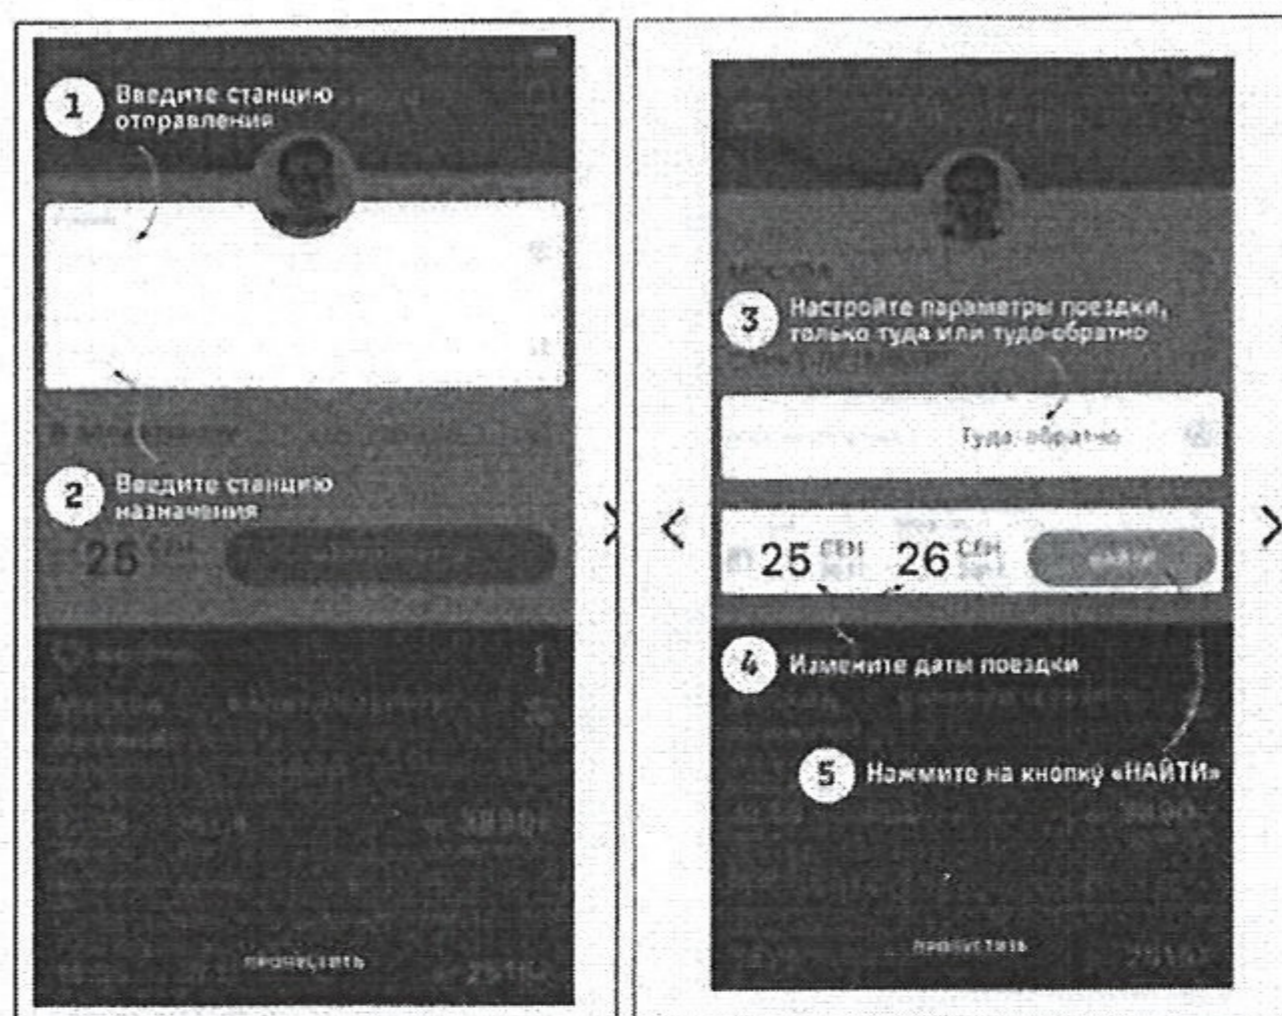

Инструкция по регистрации пользователя в ЕКМП «РЖД Пассажирам»

1. Скачать на мобильное устройство приложение «РЖД пассажирам» в магазине покупок (App Store, Google Play)
2. Выбрать язык приложения

3. Ознакомиться с информацией по выбору параметров поездок